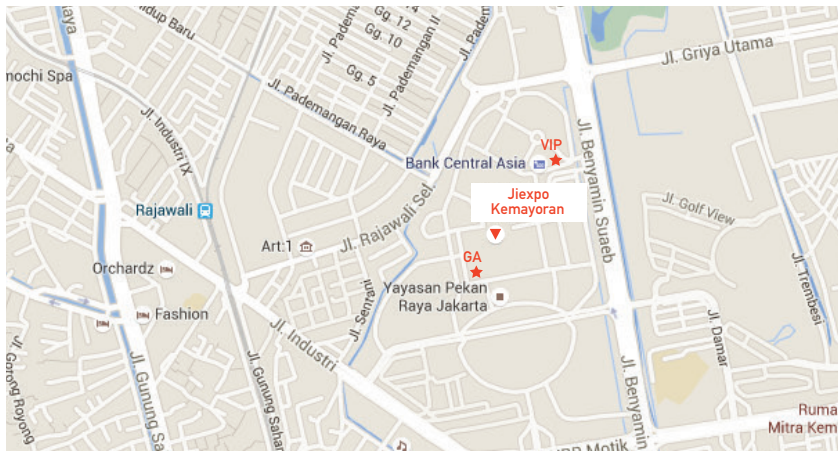

10, 11 & 12 Desember 2019

GA & VIP

Lokasi : GANDARIA CITY MALL, PIAZZA HALL
Level G (Main St. Area)
Jl. Sultan Iskandar Muda, Jakarta Selatan,
DKI Jakarta 12240

Tanggal : Selasa, Rabu & Kamis, 10, 11 & 12 Desember 2019
Waktu : 11:00 - 21:00 WIB

HARI ACARA

13, 14 & 15 Desember 2019

GA

Lokasi : JIEKPO KEMAYORAN (Hall B3)
Tanggal : Jumat, Sabtu & Minggu, 13, 14 & 15 Desember 2019
Waktu : 13:00 WIB - Acara selesai

VIP

Lokasi : JIEKPO KEMAYORAN (VIP Ticket Box Area Hall D)
Tanggal : Jumat, Sabtu & Minggu, 13, 14 & 15 Desember 2019
Waktu : 14:00 WIB - Acara selesai